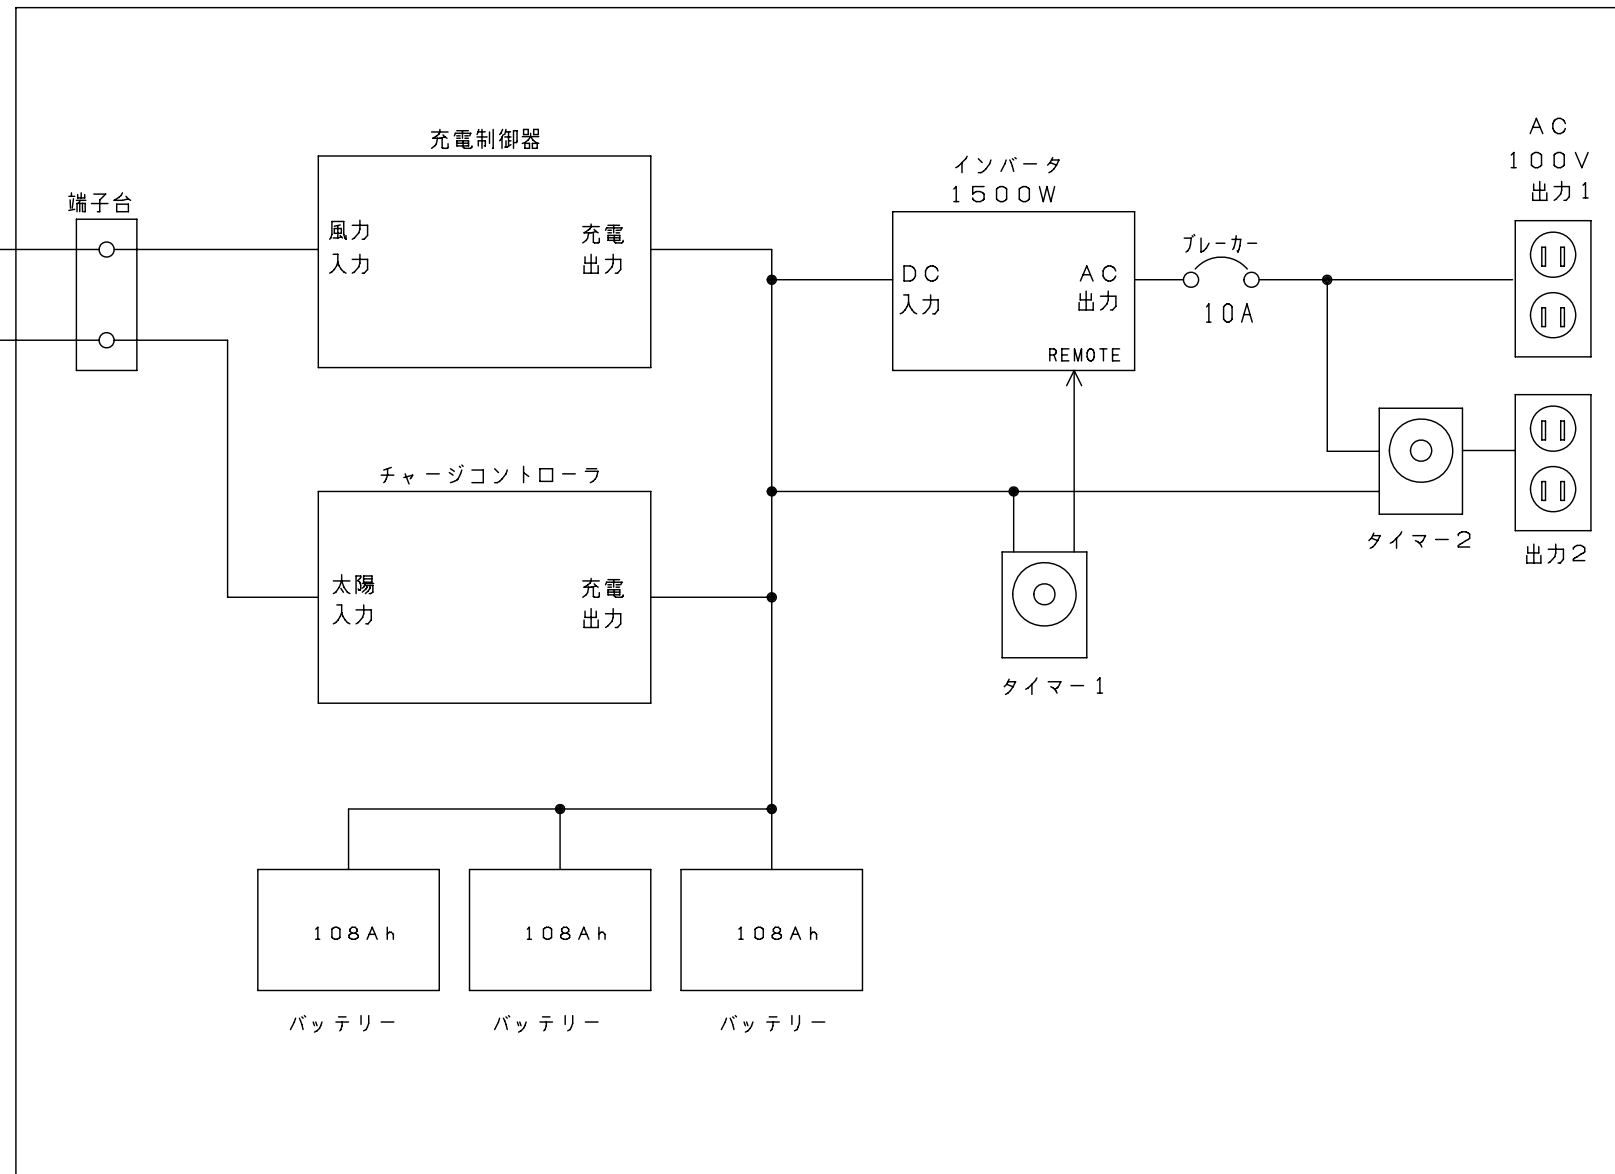

WINTEX-880A

太陽光パネル
120W×3

収納箱

バイオトイレ制御部

ファン・ヒーター

本図面を許可なく転載、無断使用、及び複製することを禁じます。

	承認	検図	名称 風力・太陽光発電システム 系統図
	設計	製図	
単位			形番号
TAIYODENON CORPORATION 太陽電音株式会社			図面番号 M-205-114
			変更回数